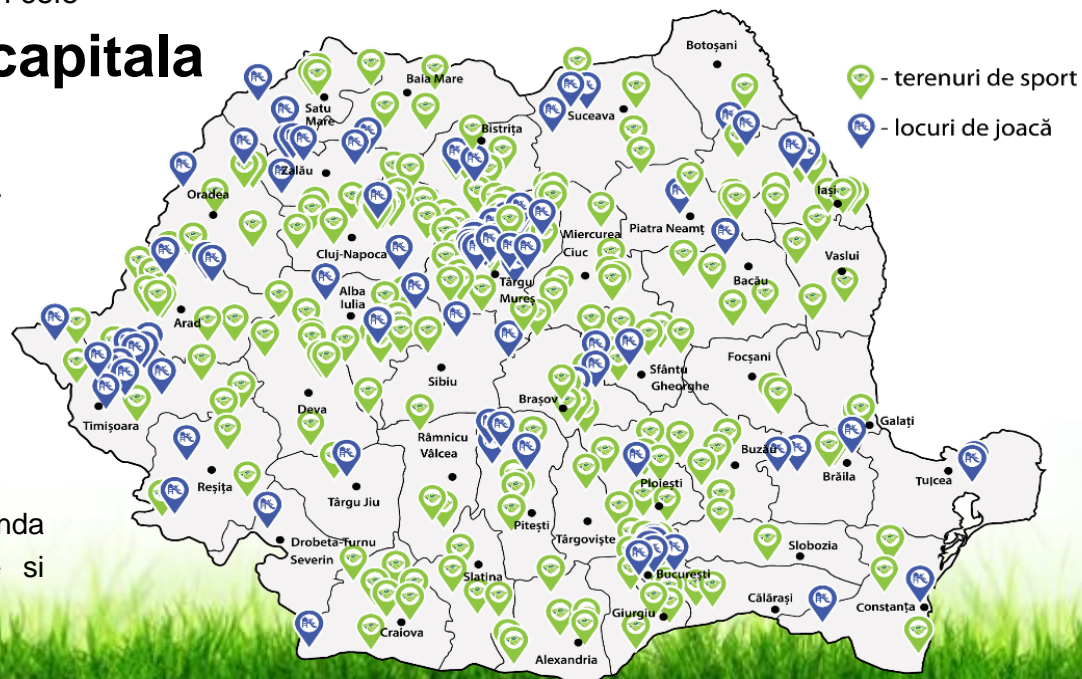

> 1000 PROIECTE REALIZATE

CONSTRUCTII COMPLETE **A-Z**

pe intreg teritoriul Romaniei, in cele

41 de judete + capitala

precum si in alte tari din

Europa si Africa

100%

dintre clienți noștri ar recomanda Atlas Sport pentru colaborare și calitatea lucrărilor.